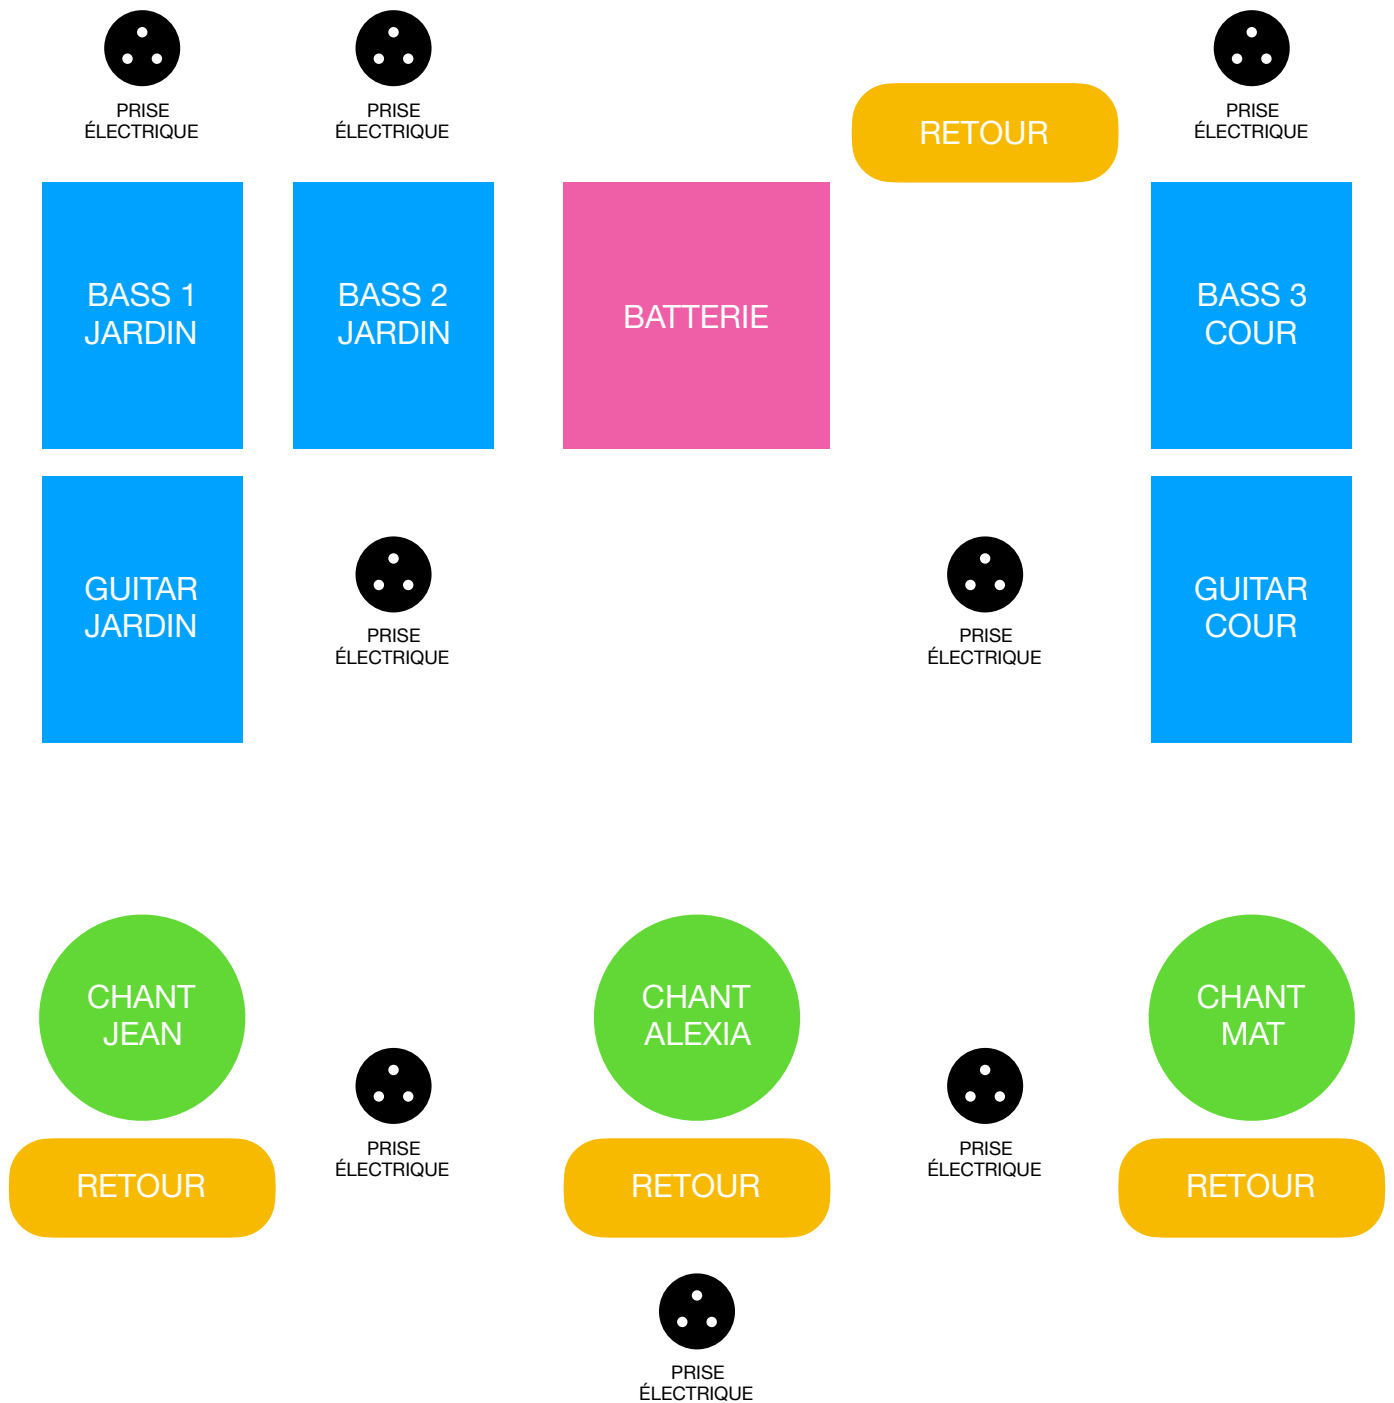

DRIVE WITH A DEAD GIRL

Quatre musiciens

Chant Alexia : **Aucun effet** - Prévoir entrée jack ou DI idéalement

Chants Jean & Mat : prévoir Delay et Reverb.

Si reprise des amplis : pas de DI, repique par micros idéalement